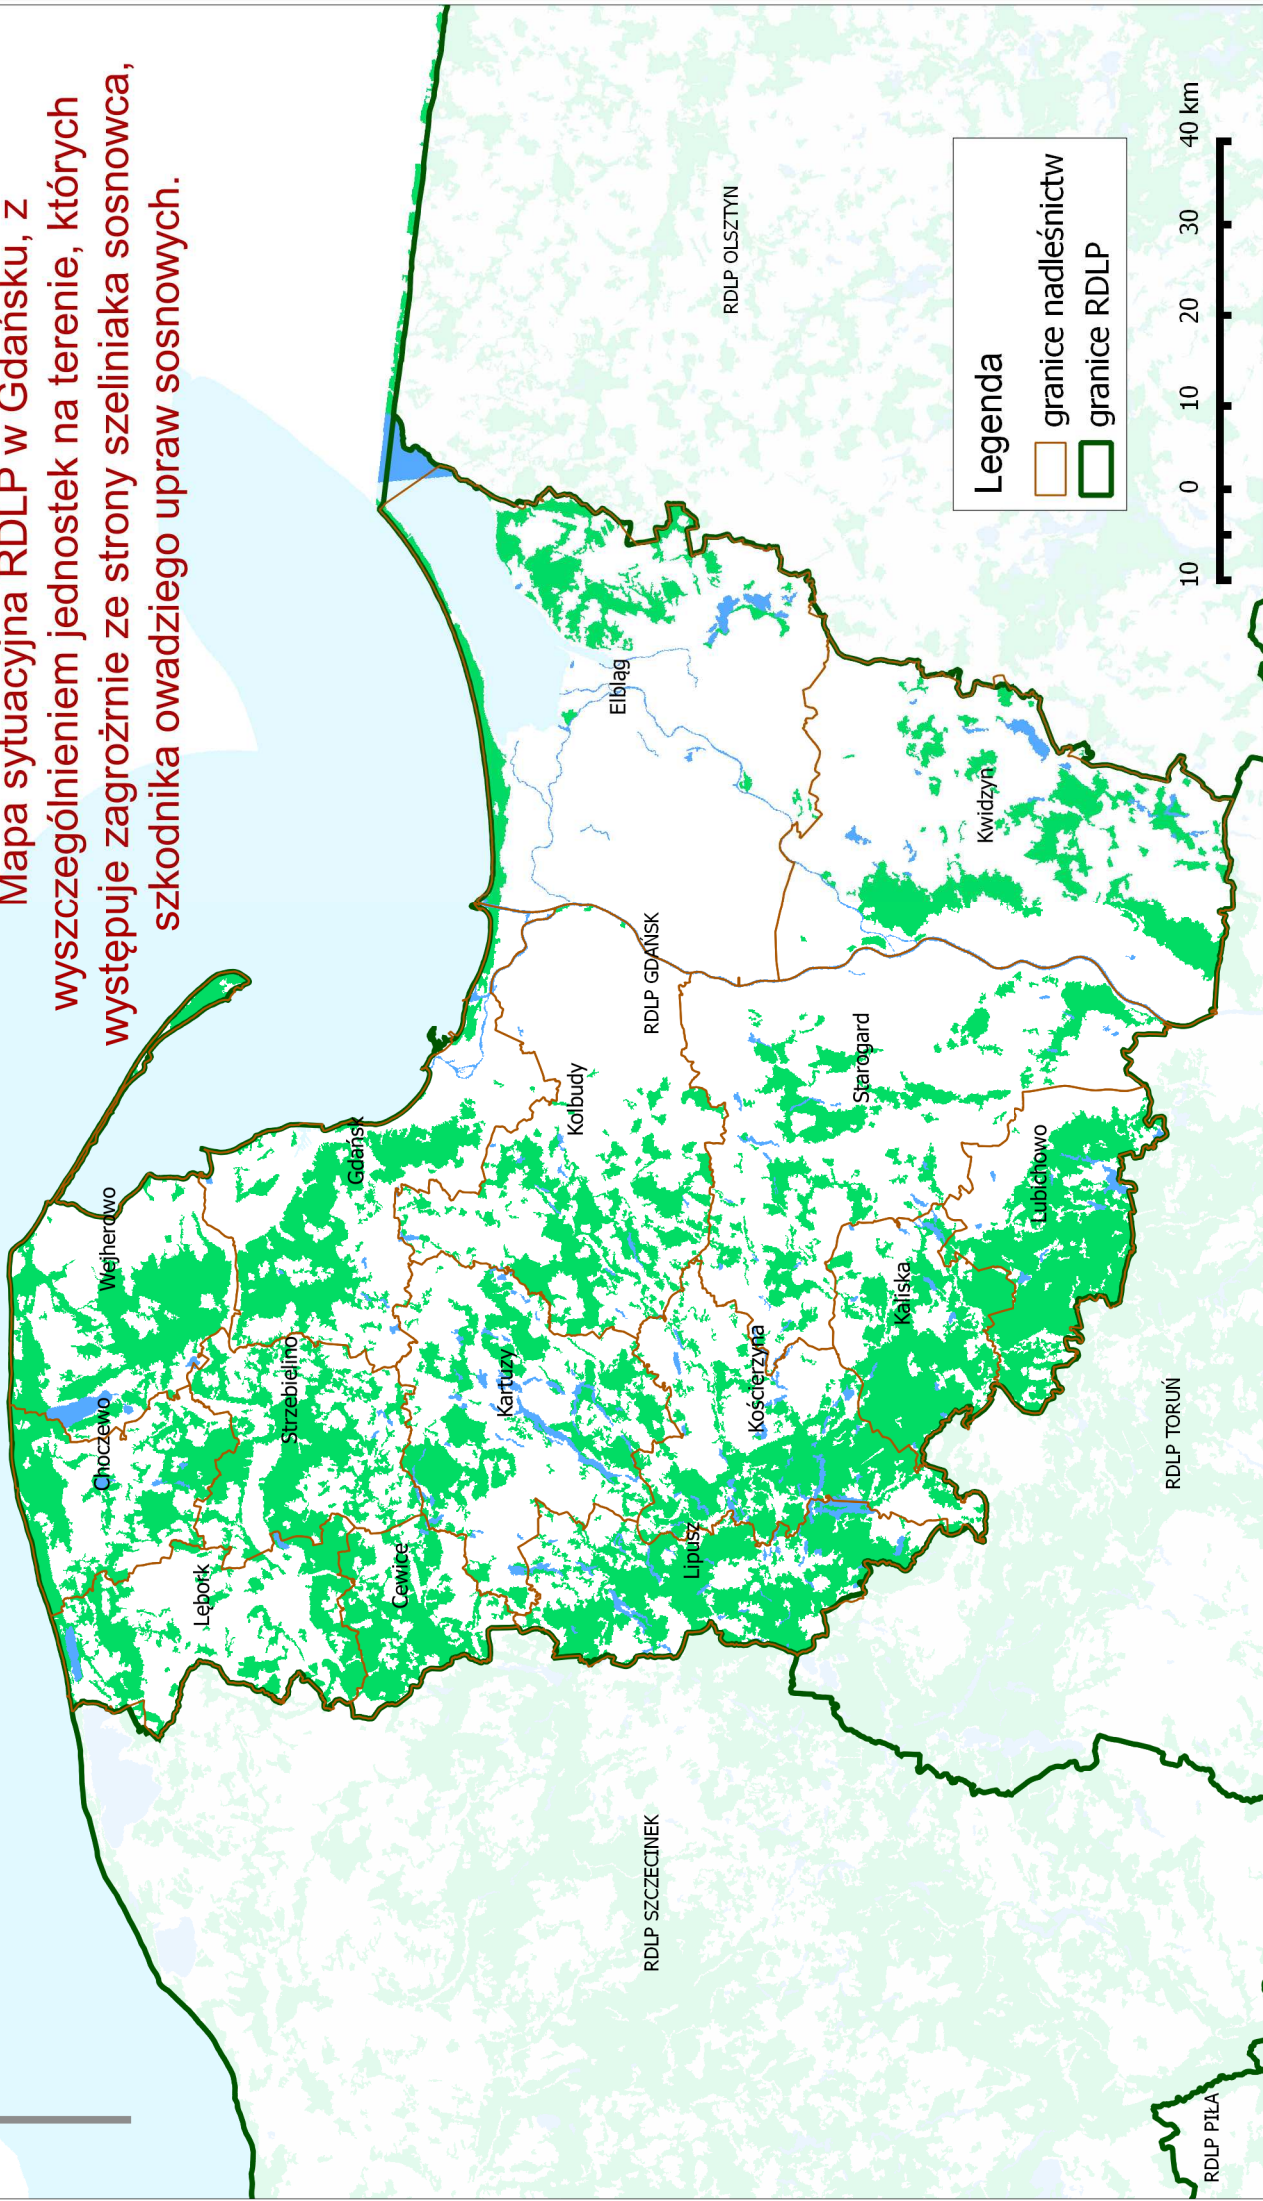

Mapa sytuacyjna RDLP w Gdańsku, z wyszczególnieniem jednostek na terenie, których występuje zagrożenie ze strony szeliniaka sosnowca, szkodnika owadziwego upraw sosnowych.

Legenda

- granice nadleśnictw
- granice RDLP