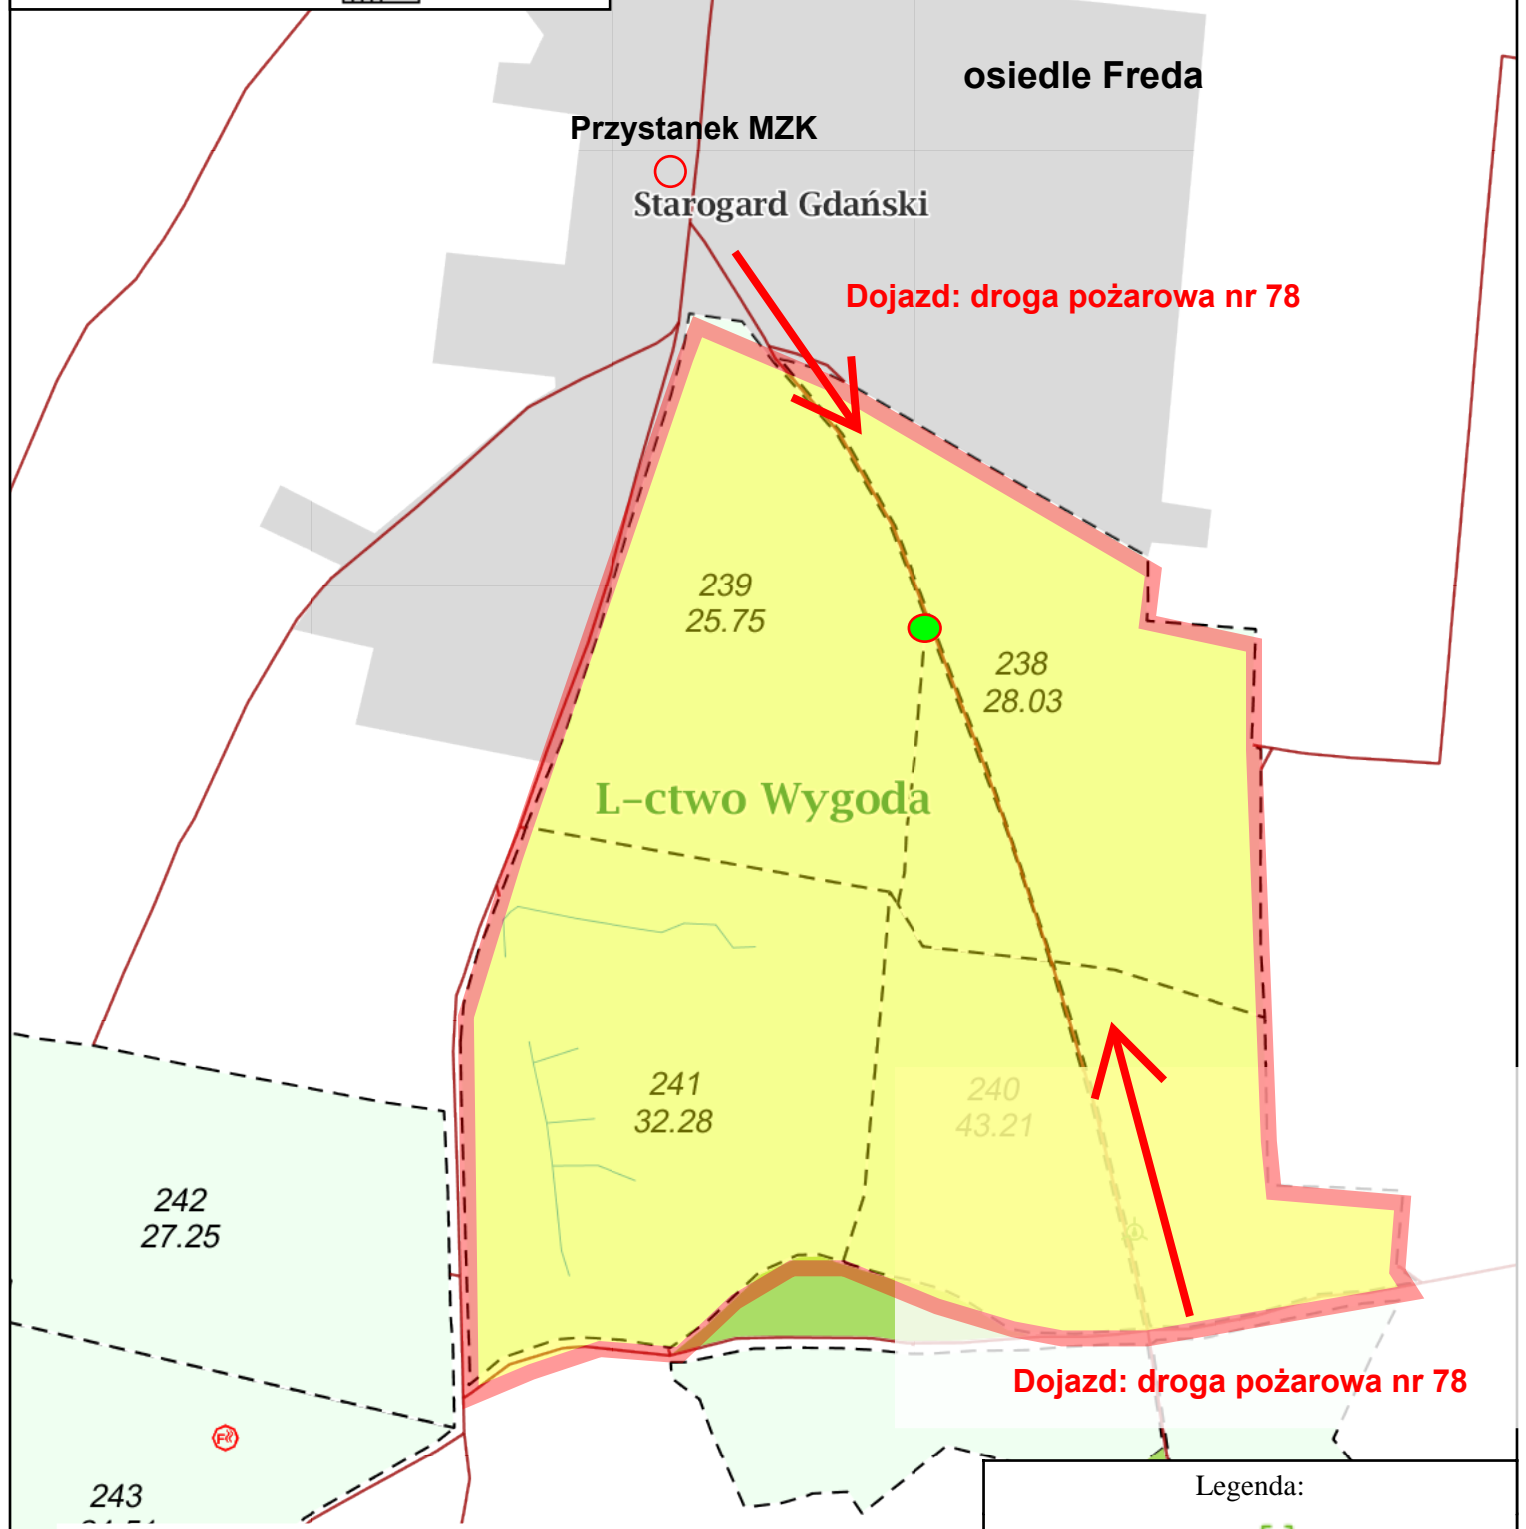

akcja ogólnopolskiego
sprz tania lasu
„sprz taMY”
Nadle nictwo Starogard
Le nictwo Wygoda
Stan na 12-09-2019

Skala 1:10000
0 50 100m

Wyznaczony obszar do sprzątnia

53°56'24.5"N 18°31'06.5"E
X: 675174.60 Y: 468399.54
miejsce postoju dla pojazdów,
miejsce poboru rękawic BHP,
miejsce poboru worków na śmieci,
miejsce składowania śmieci.

Legenda:

- Stałe partie kontrolne do jesiennych poszukiwa szkodników sosny
- Le nictwa
- Pułapka feromonowa
- Nadle nictwa
- Lasy poza zarz. PGL LP
- Miejscowo
- Oddziały
- Rowy
- Droga publiczna